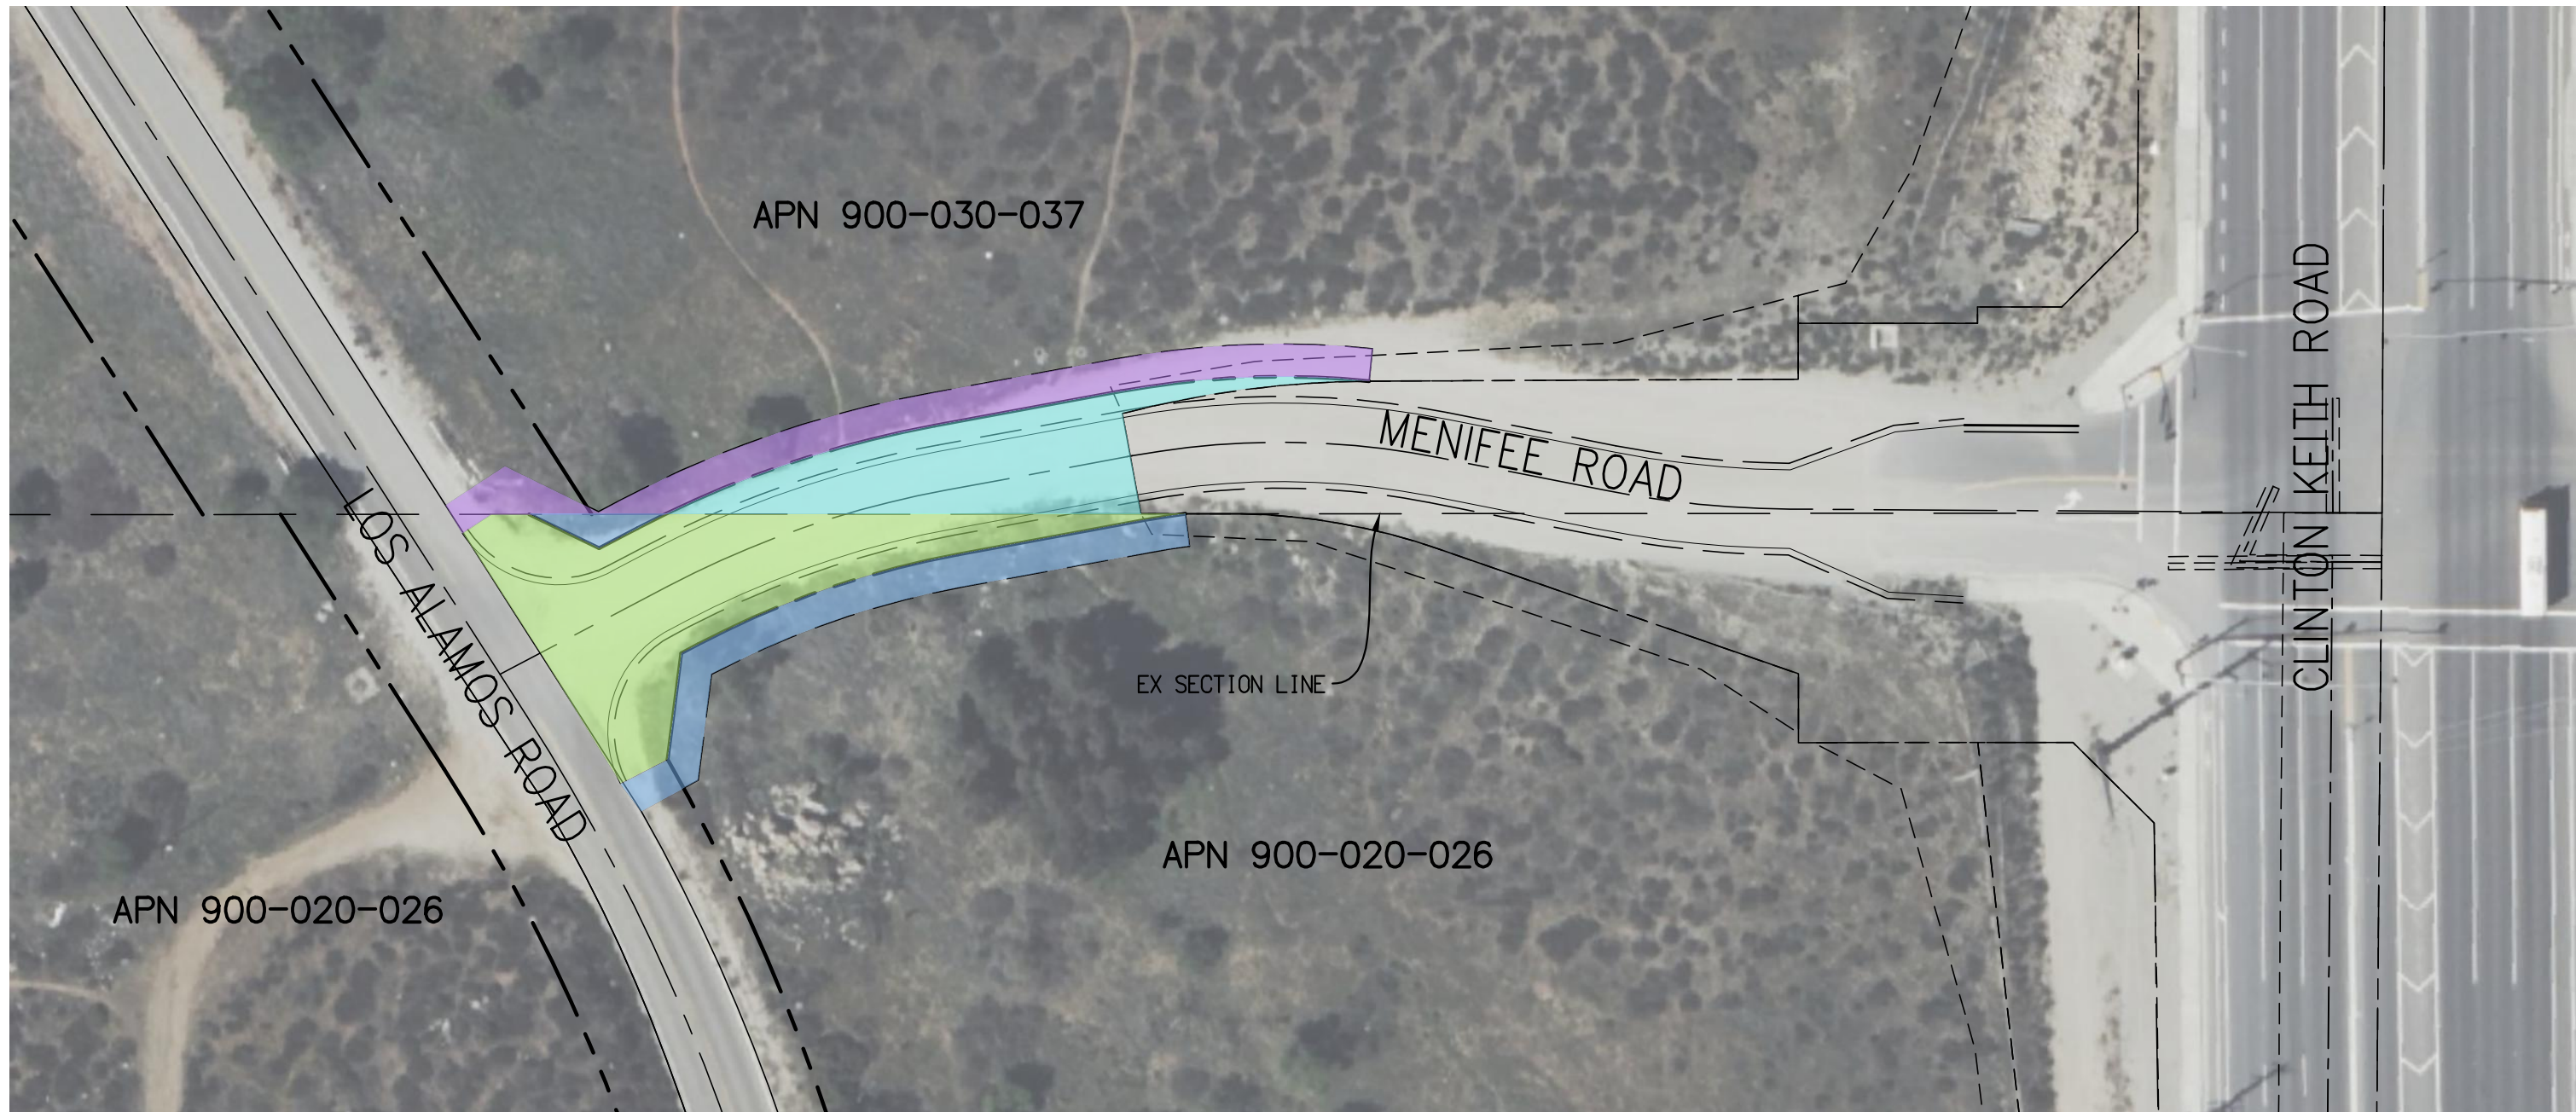

Menifee Road Improvements - CIP 13030

04/04/2023

Vicinity Map

Attachment

AREA LEGEND

- APN 900-020-026 - MENIFEE RD ROW - 5,757 SF
- APN 900-030-037 - MENIFEE RD ROW - 3,487 SF
- APN 900-020-026 - MENIFEE RD TCE - 2,286 SF
- APN 900-030-037 - MENIFEE RD TCE - 2,748 SF

Michael Baker
INTERNATIONAL
 40810 COUNTY CENTER DR.,
 SUITE 200
 TEMECULA, CA 92591
 PHONE: (951) 676-8042
 MBAKERINTL.COM

MENIFEE ROAD

PRELIMINARY ROW AND TCE AREAS